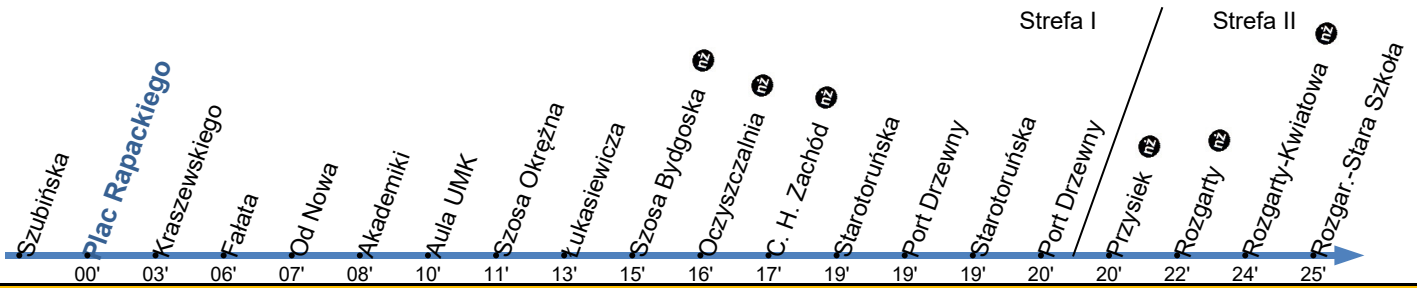

131

Przystanek: **Plac Rapackiego 01**

Ważny od: 01.01.2025

Kierunek: PORT DRZEWNY

Numer przystanku: 00101

Trasa: SZUBIŃSKA - Szubińska - Poznańska - Inowrocławska - Drzymały - 63. Pułku Piechoty - Hallera - Kniaziewiczza - Andersa - Łódzka - Podgórska - Plac Armii Krajowej - Aleja Jana Pawła II - Kraszewskiego - Fałata - Gagarina - Szosa Okrężna - Szosa Bydgoska -> PORT DRZEWNY

Czas przejazdu/travel time/Reisezeit

Dni nauki szkolnej

Godziny	5	6	7	8	9	10	11	12	13	14	15	16	17	18	19	20	21	22
Minuty	17 40R	10R 34R	05R 40	12R 52	36	22R	07 51R	37	25 56R	25 50R	34	02R 44	17R 44	28R	12 57	42R	26	12 46R

Ferie

Godziny	5	6	7	8	9	10	11	12	13	14	15	16	17	18	19	20	21	22
Minuty	18 40R	10R 34R	10 38	11R 52	37	22R	07 52R	37	22 57R	24 49R	33	06R 39	14R 44	29R	12 57	42R	27	12 46R

Sobota - Niedziela

Godziny	5	6	7	8	9	10	11	12	13	14	15	16	17	18	19	20	21	22
Minuty	31	25	10R	06 52R	37	22	07R 52	37R	22	07 52R	37	22R	07 44	29R	13 57	42R	27	12 46R

Święta

Godziny	5	6	7	8	9	10	11	12	13	14	15	16	17	18	19	20	21	22
Minuty		25		52R	37	22	07R 52	37R	22	07 52R	37	22R	07 44	29R	13 57	42R	27	12 46R

R - kurs wykonywany do Przysieka i Rozgart z pominięciem przystanku Port Drzewny.

Gmina Miasta Toruń
ul. Wały Gen. Sikorskiego 8
tel.: 56 611 83 34

MZK w Toruniu Sp. z o.o.
Dyspozytor tramwajowy: 56 655 53 36
Dyspozytor autobusowy: 56 652 83 20

W dzień roboczy przypadający między dniami wolnymi (np. piątek po Bożym Ciele i 2.05) obowiązuje sobotni rozkład jazdy. Korzystając z przejazdu między strefami obowiązują bilety czasowe